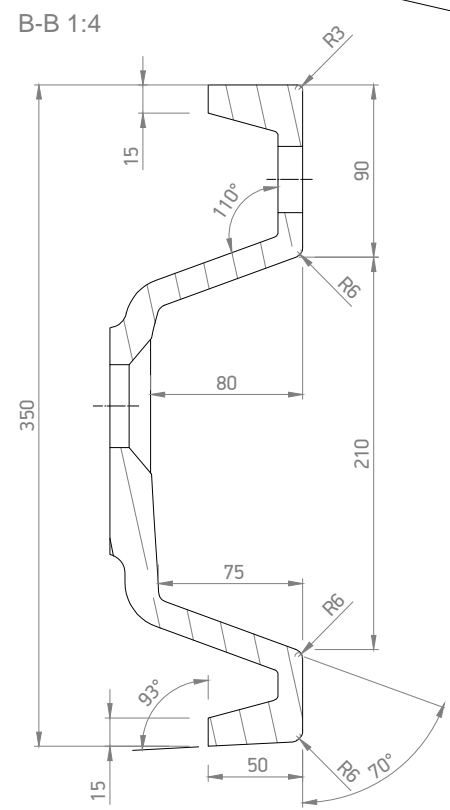

Bottom view

MARMY

www.marmy.eu

Name:
SERENA 60x35

Item NR.:
6 229 38 06 11 18

Weight:
9 kg

Visible height:
5 cm

Scale:
1:8