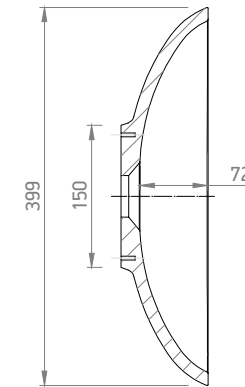

A-A

B-B

MARMY

Weight:

6 kg

www.marmy.eu

Visible height:

9 cm

Name:

REBECCA 50x40

Item NR.:

6 229 50 05 10 18

Scale:

1:8