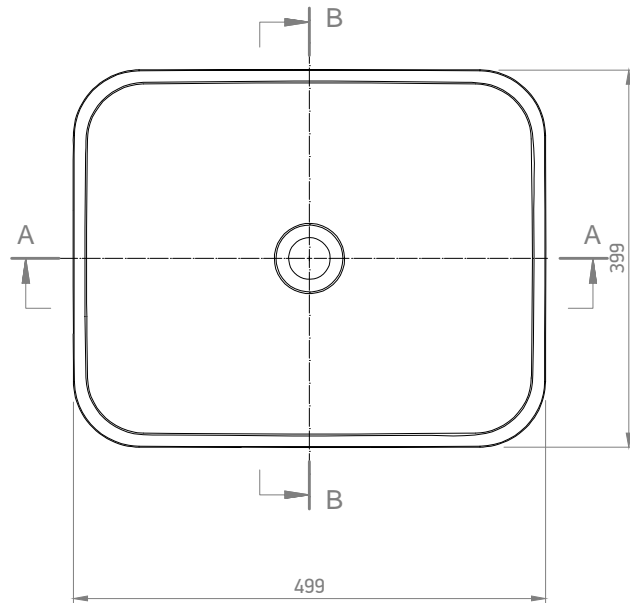

A-A

B-B

MARMY

Weight:

6 kg

www.marmy.eu

Visible height:

9 cm

Name:

REBECCA 50x40

Item NR.:

6 229 50 05 10 18

Scale:

1:8