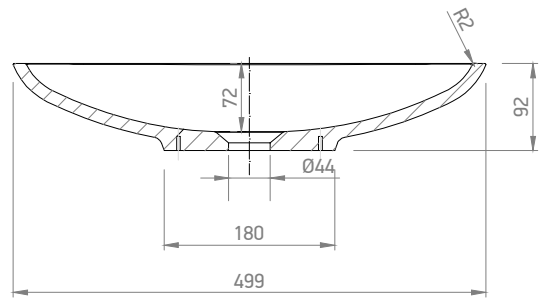

A-A

B-B

MARMY

Weight:

6 kg

www.marmy.eu

Visible height:

9 cm

Name:

REBECCA 50x40

Item NR.:

6 229 50 05 10 18

Scale:

1:8