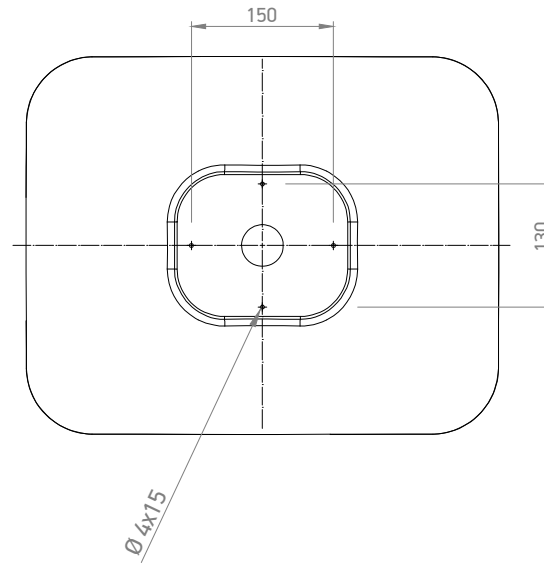

A-A

B-B

MARMY

Weight:

6 kg

www.marmy.eu

Visible height:

9 cm

Name:

REBECCA 50x40

Item NR.:

6 229 50 05 10 18

Scale:

1:8