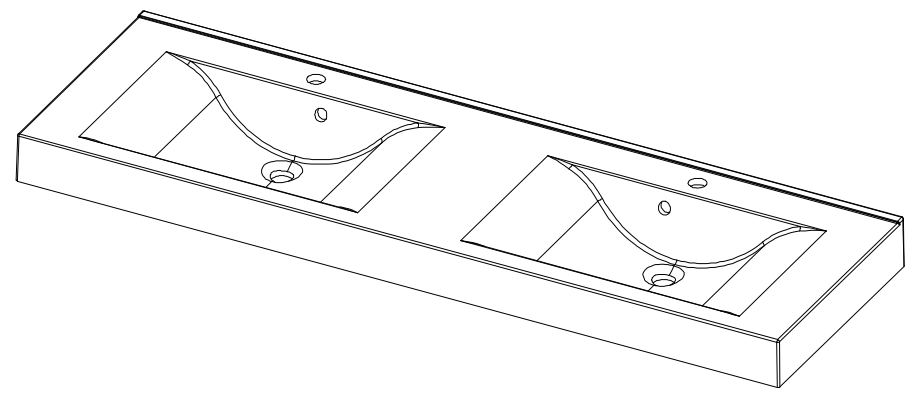

F 1:1,5

B-B

 MARMY	www.marmy.eu	Name: RAVENNA 160x50
		Item NR.: 6 229 31 16 42 18
Weight: 34 kg	Visible height: 10 cm	Scale: 1:10