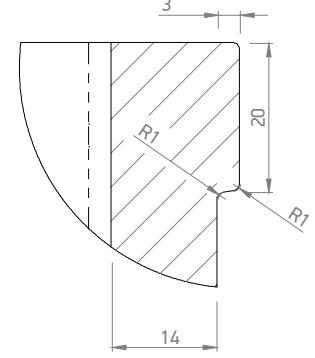

F 1:1,5

B-B

 MARMY	www.marmy.eu	Name: RAVENNA 160x50
		Item NR.: 6 229 31 16 42 18
Weight: 34 kg	Visible height: 10 cm	Scale: 1:10