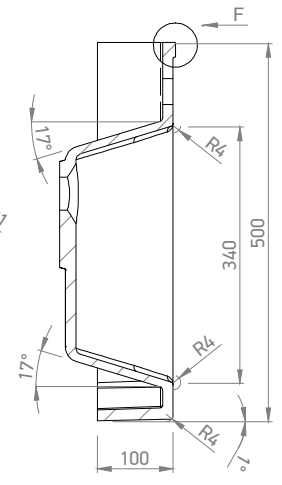

F 1:1,5

B-B

 MARMY	www.marmy.eu	Name: RAVENNA 160x50
		Item NR.: 6 229 31 16 42 18
Weight: 34 kg	Visible height: 10 cm	Scale: 1:10