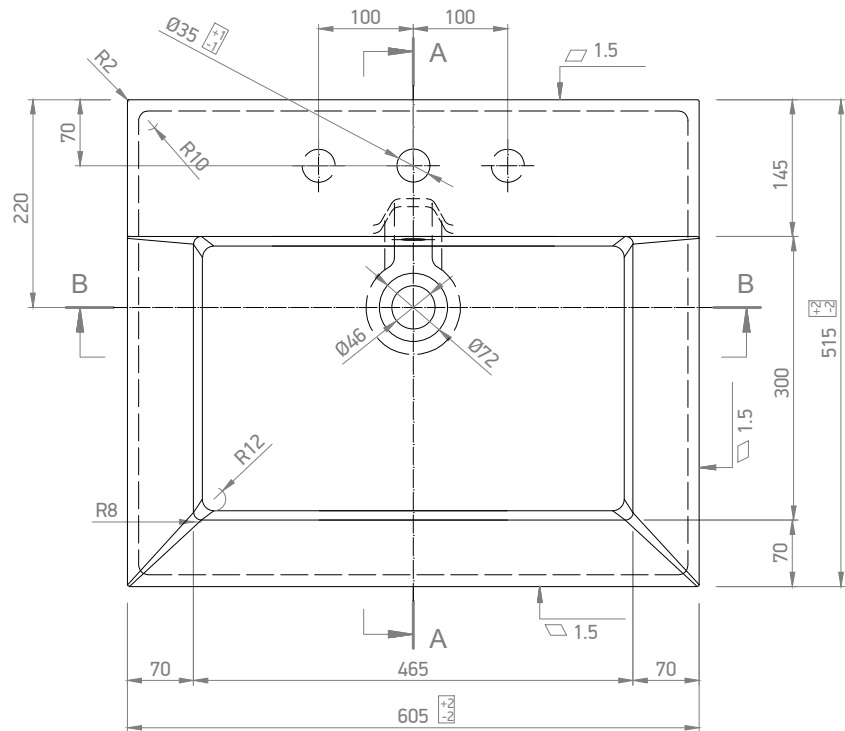

B-B

A-A

		Name:	MAGNUM 60x51
		Item NR.:	80 6662 06 11 10
Weight:	15 kg	Visible height:	5 cm
		Scale:	1:8