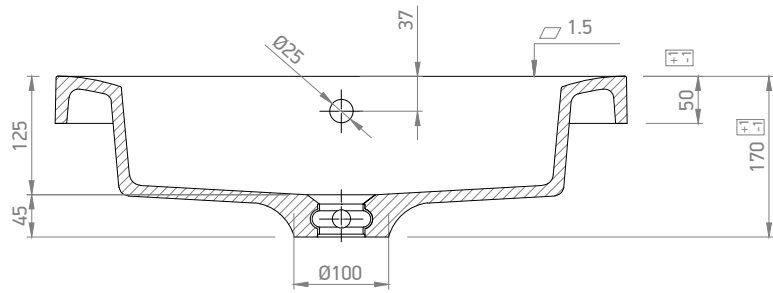

B-B

A-A

		Name:	MAGNUM 60x51
		Item NR.:	80 6662 06 11 10
Weight:	15 kg	Visible height:	5 cm
		Scale:	1:8