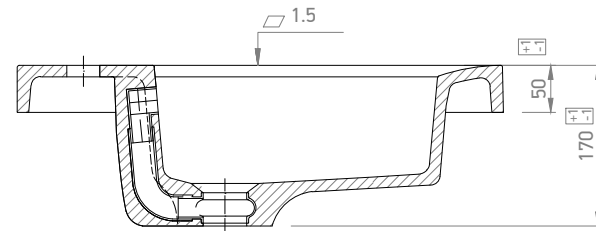

B-B

A-A

		Name:	MAGNUM 60x51
		Item NR.:	80 6662 06 11 10
Weight:	15 kg	Visible height:	5 cm
		Scale:	1:8