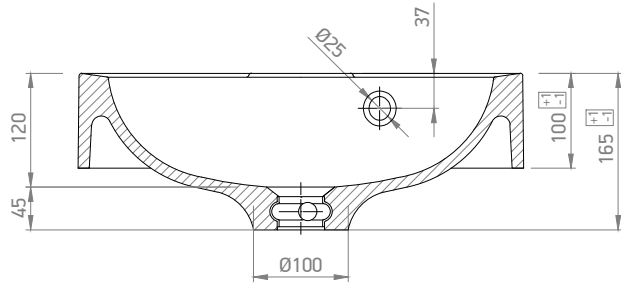

B-B

A-A

**MARMY**

[www.marmy.eu](http://www.marmy.eu)

Weight:

12 kg

Visible height:

10 cm

Name:

**DREW D47**

Item NR.:

**80 6615 05 11 10**

Scale:

1:8