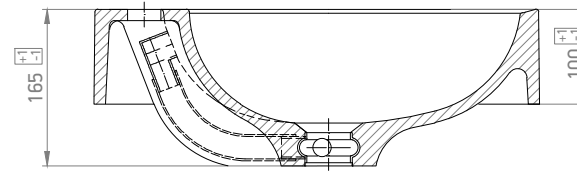

B-B

A-A

**MARMY**

[www.marmy.eu](http://www.marmy.eu)

Weight:

12 kg

Visible height:

10 cm

Name:

**DREW D47**

Item NR.:

**80 6615 05 11 10**

Scale:

1:8