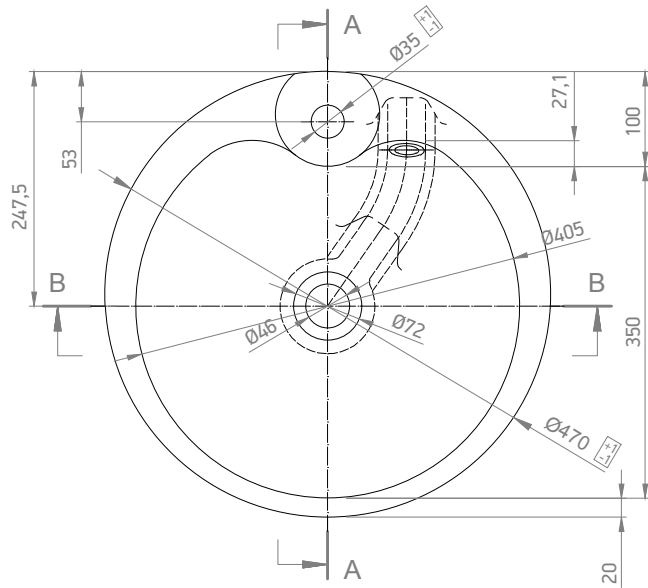

B-B

A-A

**MARMY**

[www.marmy.eu](http://www.marmy.eu)

Weight:

12 kg

Visible height:

10 cm

Name:

**DREW D47**

Item NR.:

**80 6615 05 11 10**

Scale:

1:8