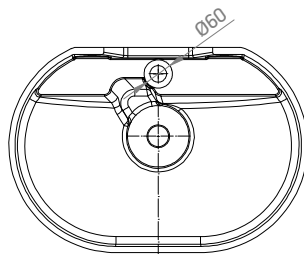

A-A

B-B

Bottom view 1:16

 MARMY	www.marmy.eu	Name:	CRISTINA 63x43
		Item NR.:	6 229 14 06 11 18
Weight:	16 kg	Visible height:	10,5 cm
		Scale:	1:8