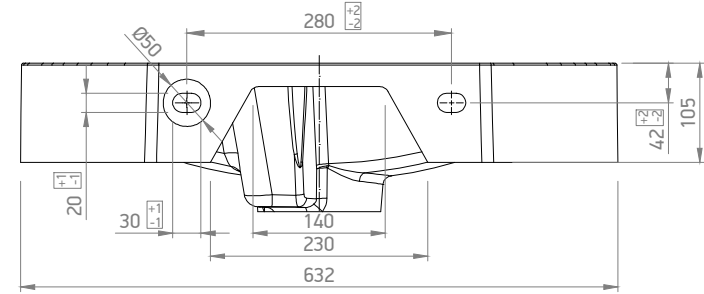

A-A

B-B

Bottom view 1:16

 MARMY	www.marmy.eu	Name:	CRISTINA 63x43
		Item NR.:	6 229 14 06 11 18
Weight:	16 kg	Visible height:	10,5 cm
		Scale:	1:8