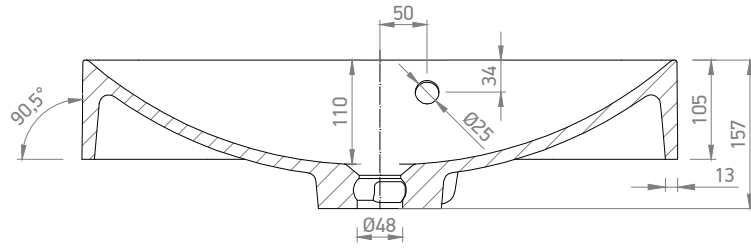

A-A

B-B

Bottom view 1:16

 MARMY	www.marmy.eu	Name:	CRISTINA 63x43
		Item NR.:	6 229 14 06 11 18
Weight:	16 kg	Visible height:	10,5 cm
		Scale:	1:8