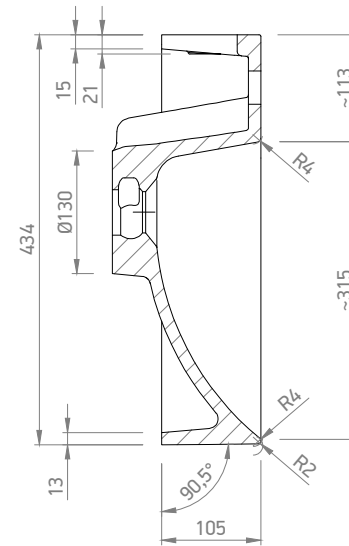

A-A

B-B

Bottom view 1:16

 MARMY	www.marmy.eu	Name:	CRISTINA 63x43
		Item NR.:	6 229 14 06 11 18
Weight:	16 kg	Visible height:	10,5 cm
		Scale:	1:8