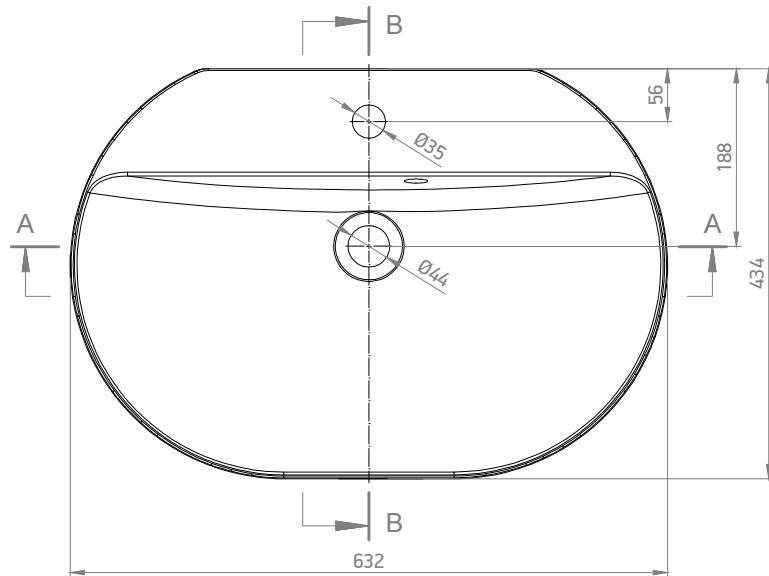

A-A

B-B

Bottom view 1:16

 MARMY	www.marmy.eu	Name:	CRISTINA 63x43
		Item NR.:	6 229 14 06 11 18
Weight:	16 kg	Visible height:	10,5 cm
		Scale:	1:8